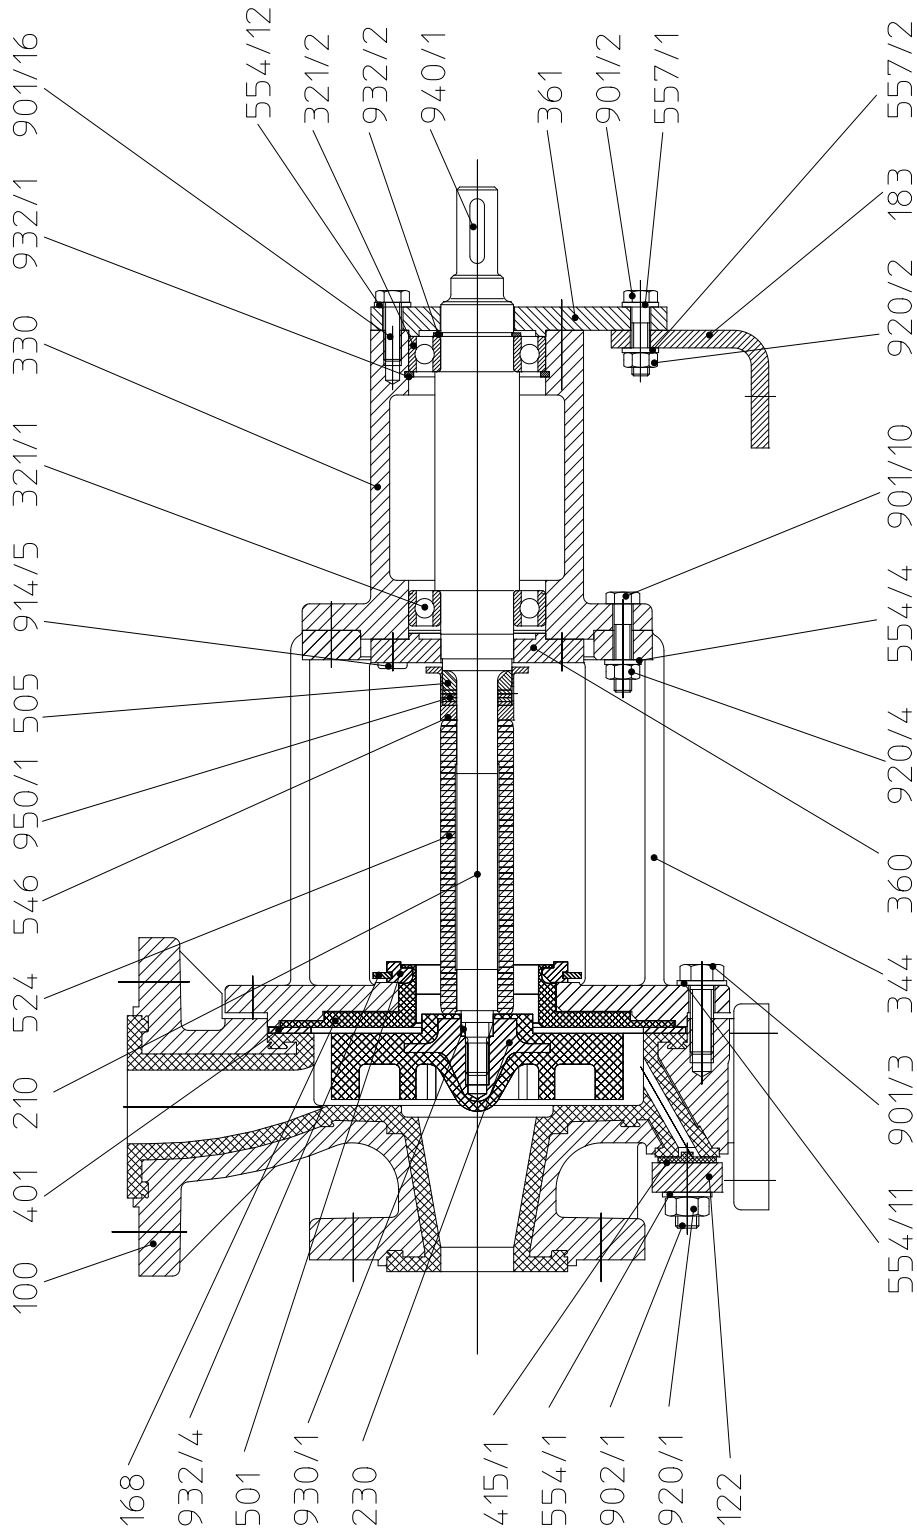

**Pompe à garniture mécanique,
graissage à vie**

Modification techniques possibles sans préavis!
Graphique non à l'échelle!
Dimensions variables uniquement revêtues d'une signature!

This leaflet is subject to alteration!
Drawing not to scale!
Certified for construction purposes only when signed!

Technische Änderungen vorbehalten!
Nicht maßstäblich!
Maße nur mit Unterschrift verbindlich!

Baureihe/Series/Série

SCK

Gruppe 0
group 0
groupe 0

Ausführung

Design

Construction

**Gleitringdichtungspumpe
Dauerfettschmierung**

**Mechanical seal pump
long life lubrication**

**Pompe à garniture mécanique,
graissage à vie**

Legende / legend / légende

Nr.	Teilebezeichnung	Index of parts	Nomenclature
100	Gehäuse	housing	corps
122	Blindeckel	blind cover	couvercle borgne
168	Gehäusedeckeinsatz	housing cover insert	revêtement du couvercle de corps
183	Stützfuß	support bracket	patte-support
210	Welle	shaft	arbre
230	Laufrad	impeller	roue
321/x	Radialkugellager	radial ball bearing	roulement à billes
330	Lagerträger	bearing pedestal	support de palier
344	Laterne	lantern	lanterne
360	Lagerdeckel	bearing cover	couvercle avant de palier
361	Endlagerdeckel	rear bearing cover	couvercle arrière du palier
401	Gehäusedichtung	housing gasket	joint de corps
415/1	Zentrierdichtung	centering gasket	joint de centrage
501	Ring zweiteilig	ring, 2-piece	anneau en 2 pièces
505	Schulterring	shoulder ring	bague d'épaulement
524	Wellenschutzhülse	protective shaft sleeve	entretoise
546	Federbuchse	spring bushing	douille de ressort
554/x	Unterlegscheibe	washer	rondelle
557/x	Kontaktscheibe	contact disc	disque de contact
901/x	6kt-Schraube	hex. screw	vis hexagonale
902/1	Stiftschraube	stud screw	tige filetée
914/5	Innen-6kt.-Schraube	hex. socket screw	vis à six pans creux
920/x	6kt.-Mutter	hex. nut	écrou hexagonal
930/1	Spannelement	locking unit	bague de blocage
932/x	Sicherungsring	circlip	circlip
940/1	Passfeder	key	clavette
950/1	Tellerfeder	cup spring	rondelle Belleville