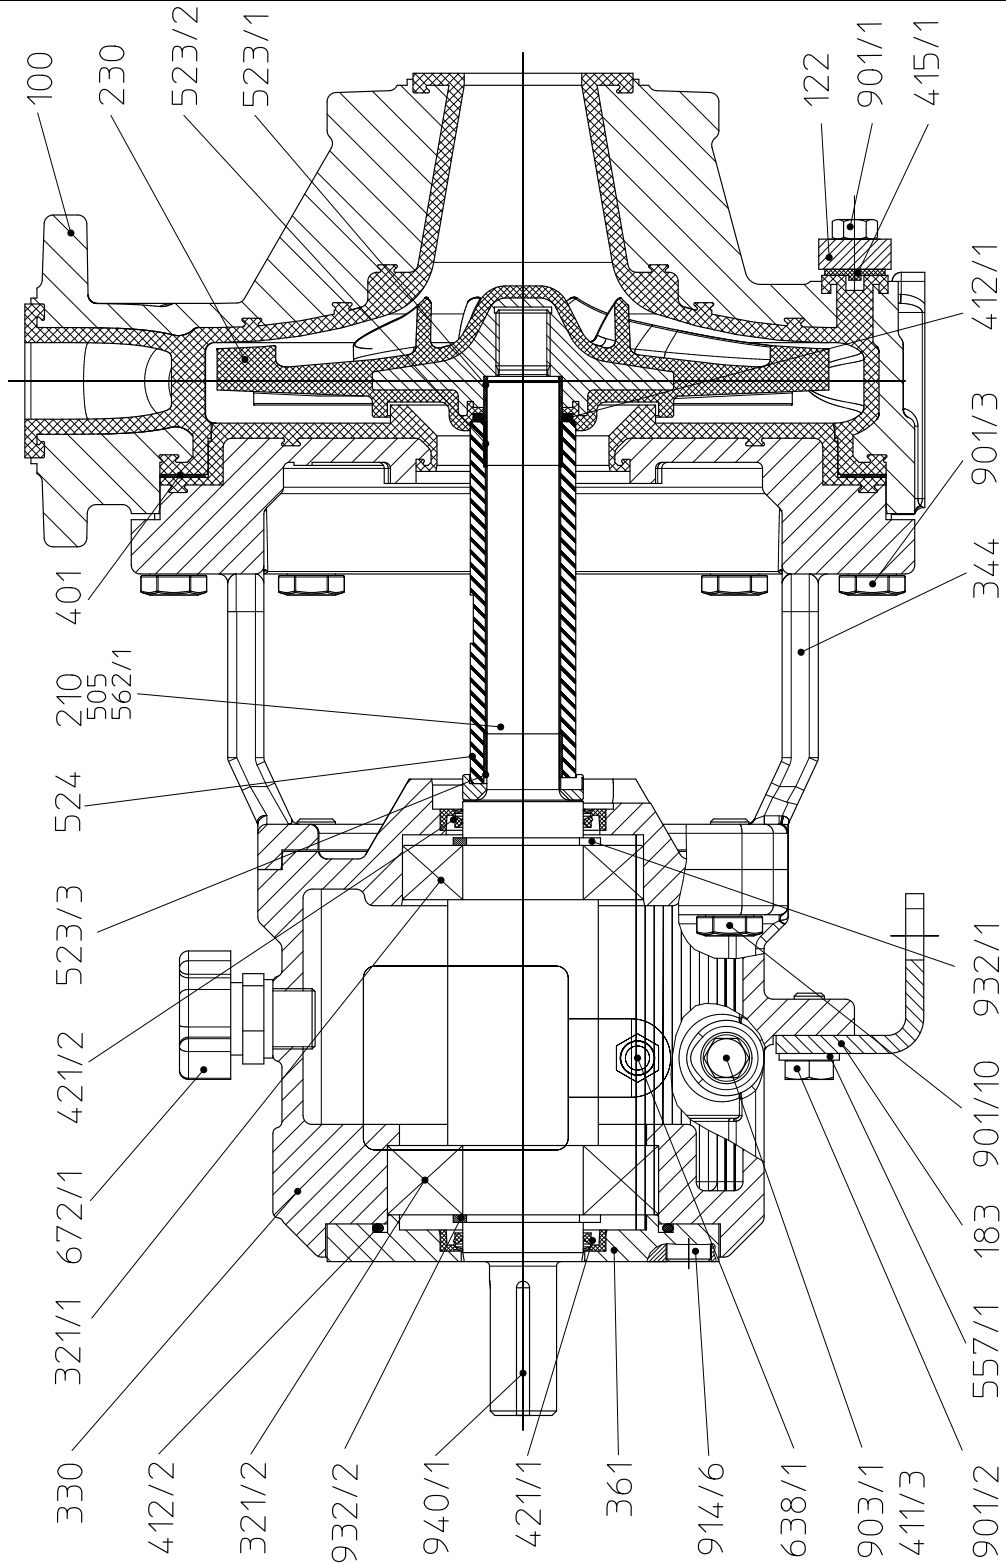

Baureihe/Series/Série

Ausführung

**Gleitringdichtungspumpe ASME
Ölbadschmierung**

Design

**Mechanical seal pump ASME
oil bath lubrication**

Construction

**Pompe à garniture mécanique ASME
graissage à bain d'huile**

RSA

Modification techniques possibles sans préavis!
Graphique non à l'échelle!
Dimensions variables uniquement revêtues d'une signature!

This leaflet is subject to alteration!
Drawing not to scale!
Certified for construction purposes only when signed!

Technische Änderungen vorbehalten!
Nicht maßstäblich!
Maße nur mit Unterschrift verbindlich!